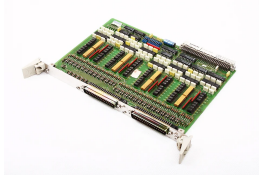

6FX1125-7BA00 SINUMERIK SIEMENS ID3038

Używany SIEMENS 6FX1125-7BA00
Sprzęt przetestowany i wyczyszczony.
24 miesiące gwarancji
Dedykowany kurier
Wysyłka w 24h

DANE TECHNICZNE

PRODUCENT	SIEMENS
MODEL	6FX1125-7BA00
KATEGORIA	Moduły rozszerzeń
WAGA [KG]	0.34
WYSOKOŚĆ [CM]	21.0
DŁUGOŚĆ [CM]	27.0
SZEROKOŚĆ [CM]	2.0

PRODUKTY Z OFERTY RGB ELEKTRONIKA TO:

NAJWYŻSZA JAKOŚĆ

Każdy produkt poddawany jest specjalistycznej ocenie, na podstawie najlepszej jakości, by zagwarantować ich bezawaryjną pracę. Dzięki temu możesz mieć pewność, że urządzenie **SIEMENS 6FX1125-7BA00** zostało przygotowane z największą starannością.